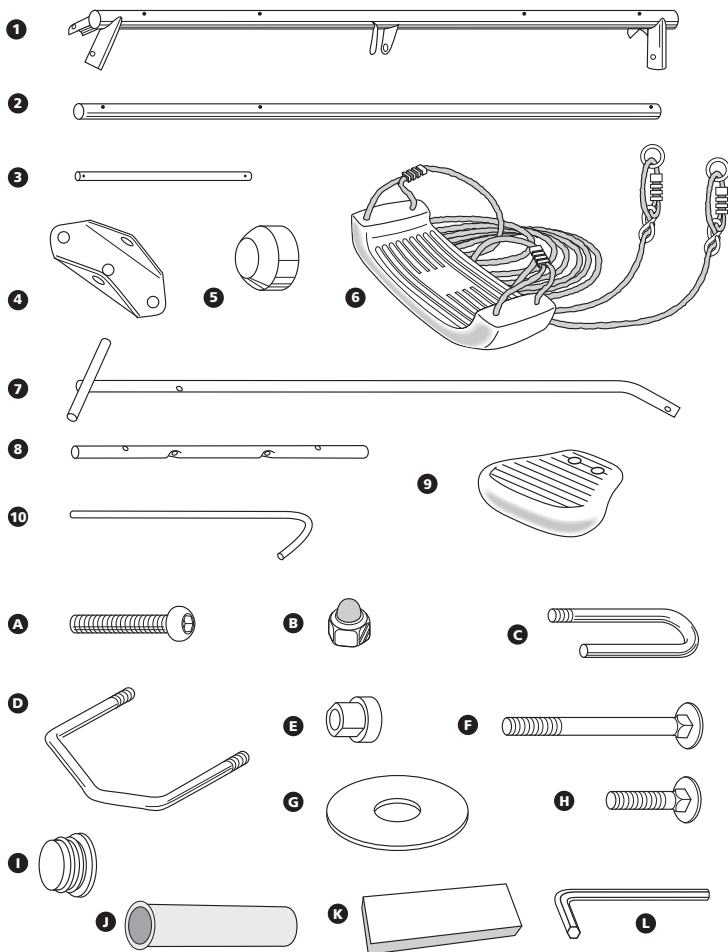

Innehåll. Contents. Teileverzeichnis. Contenu.

Del Nr. Antal
 Item No. Qty
 Teil-Nr. Anzahl
 N° de pièce Nbre de pièces

①	1
②	4
③	2
④	4
⑤	2
⑥	2
⑦	2
⑧	2
⑨	2
⑩	4
A	12 (57 mm; M 8)
B	24
C	4
D	1
E	8
F	2 (80 mm; M 8)
G	4
H	4 (45 mm; M 8)
I	8 (25 mm)
J	4
K	2
L	1

Montage.

Assembly.

A x 4
57 mm

B x 4
M 8

5 x 2

A x 8
57 mm

B x 8
M 8

4 x 4