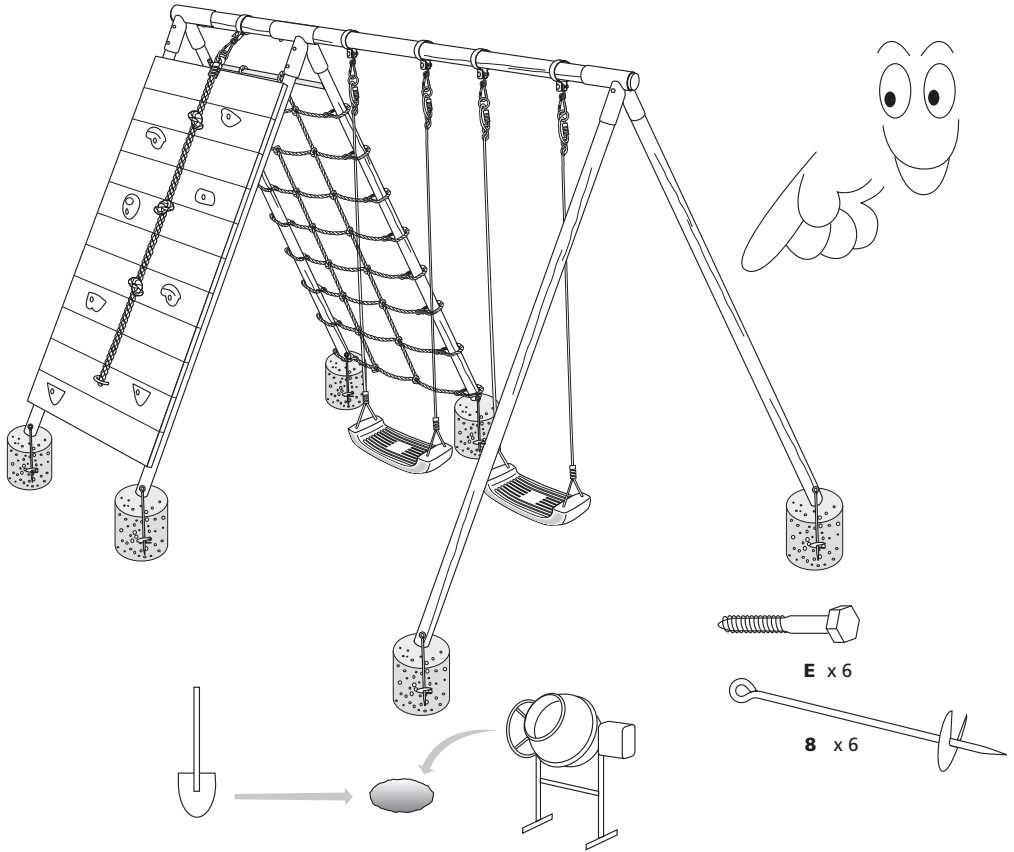

WOODEN SWING ACTIVE CLIMB HIGH

WARNING

CE

EN-71

HÖRBY BRUK

www.horbybruk.se

Sweden

AB Hörby Bruk Slakterigatan 5, 242 35 Hörby Sweden Phone +46 415 16770

Del nr
Item No.

Antal
Qty

- ① 1
- ② 6
- ③ 8
- ④ 11
- ⑤ 11
- ⑥ 1
- ⑦ 5
- ⑧ 6
- ⑨ 3
- ⑩ 2
- ⑪ 1
- ⑫ 1
- A 44 (60 mm)
- B 27 (50 mm)
- C 16 (35 mm)
- D 16
- E 6 (70 mm)
- F 5

Ø 4 mm
Ø 8 mm
Ø 10 mm

10 mm 225 mm 275 mm 275 mm 225 mm 480 mm 260 mm 480 mm 85 mm 225 mm 10 mm