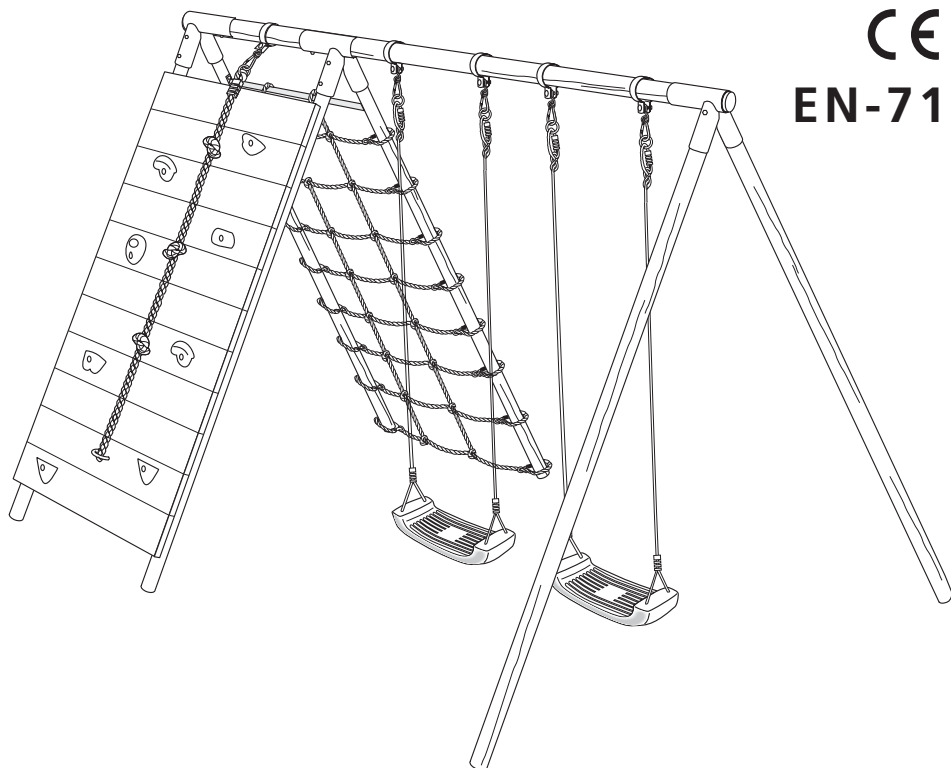

WOODEN SWING ACTIVE CLIMB HIGH

WARNING

CE

EN-71

HÖRBY BRUK

www.horbybruk.se

Sweden

AB Hörby Bruk Slakterigatan 5, 242 35 Hörby Sweden Phone +46 415 16770

Del nr
Item No.

Antal
Qty

- ① 1
- ② 6
- ③ 8
- ④ 11
- ⑤ 11
- ⑥ 1
- ⑦ 5
- ⑧ 6
- ⑨ 3
- ⑩ 2
- ⑪ 1
- ⑫ 1
- A 44 (60 mm)
- B 27 (50 mm)
- C 16 (35 mm)
- D 16
- E 6 (70 mm)
- F 5

Ø 4 mm
Ø 8 mm
Ø 10 mm

10 mm 225 mm 275 mm 275 mm 225 mm 480 mm 260 mm 480 mm 85 mm 225 mm 10 mm