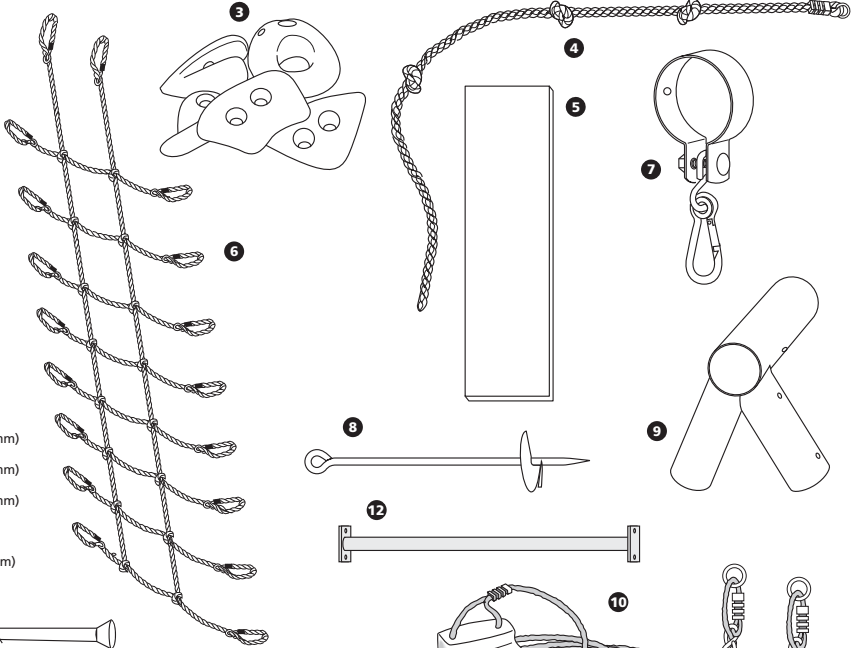

WOODEN SWING ACTIVE CLIMB HIGH

WARNING

CE

EN-71

HÖRBY BRUK

www.horbybruk.se

Sweden

AB Hörby Bruk Slakterigatan 5, 242 35 Hörby Sweden Phone +46 415 16770

Del nr
Item No.

Antal
Qty

- ① 1
- ② 6
- ③ 8
- ④ 11
- ⑤ 11
- ⑥ 1
- ⑦ 5
- ⑧ 6
- ⑨ 3
- ⑩ 2
- ⑪ 1
- ⑫ 1
- A 44 (60 mm)
- B 27 (50 mm)
- C 16 (35 mm)
- D 16
- E 6 (70 mm)
- F 5

Ø 4 mm
Ø 8 mm
Ø 10 mm

10 mm 225 mm 275 mm 275 mm 225 mm 480 mm 260 mm 480 mm 85 mm 225 mm 10 mm